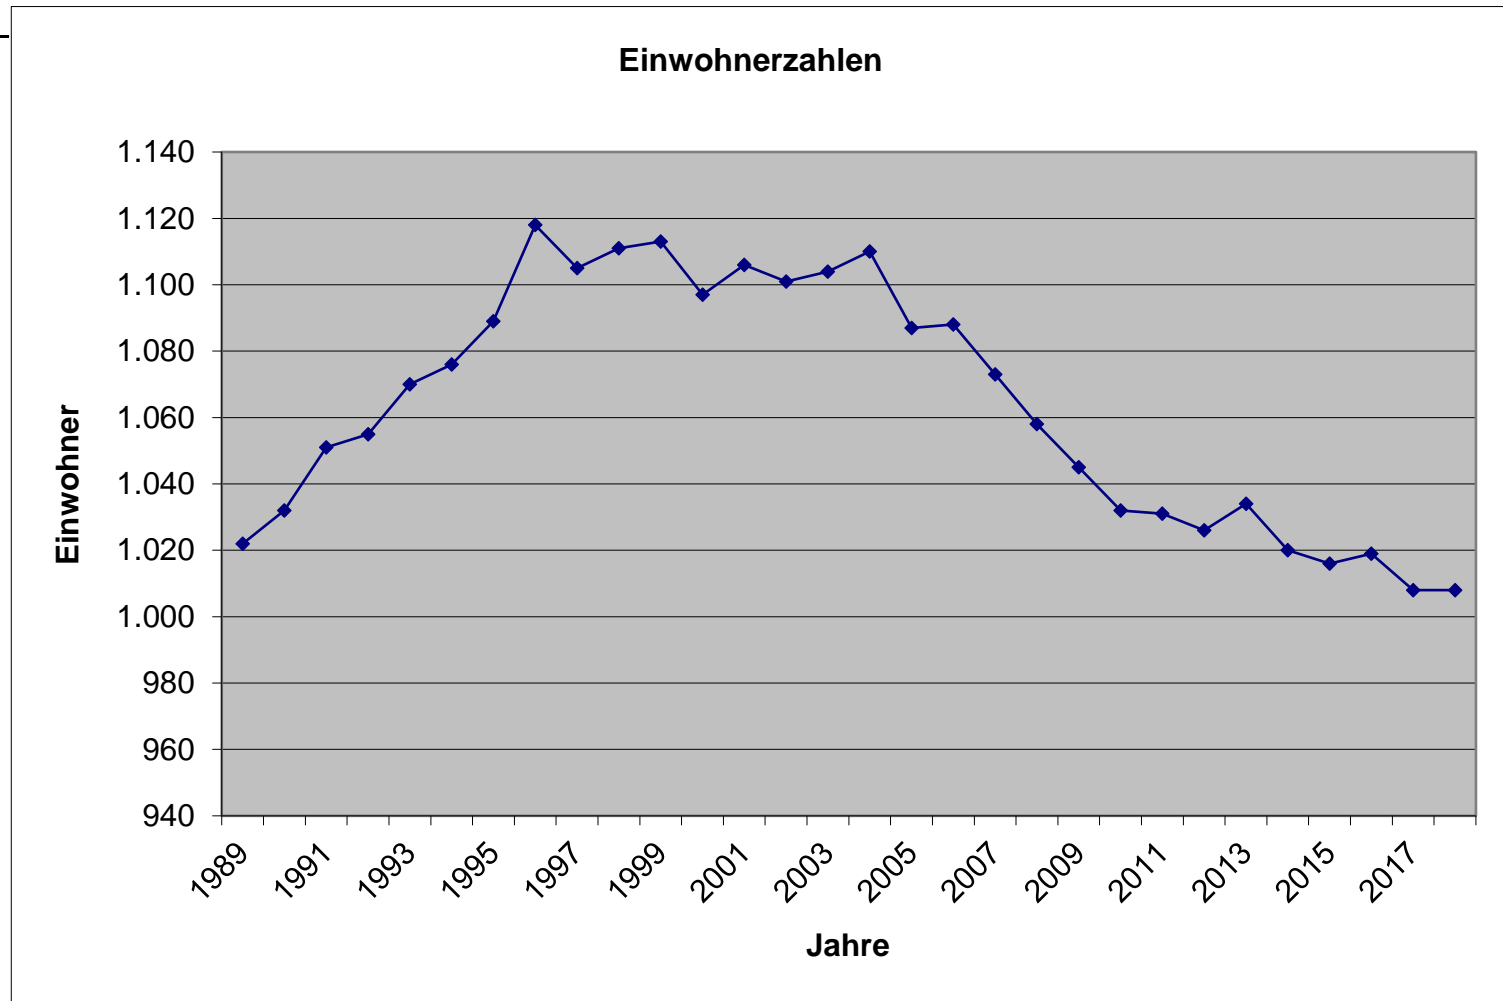

Einwohnerentwicklung Gemeinde Auhausen

Jahr	Einwohnerzahl
1989	1.022
1990	1.032
1991	1.051
1992	1.055
1993	1.070
1994	1.076
1995	1.089
1996	1.118
1997	1.105
1998	1.111
1999	1.113
2000	1.097
2001	1.106
2002	1.101
2003	1.104
2004	1.110
2005	1.087
2006	1.088
2007	1.073
2008	1.058
2009	1.045
2010	1.032
2011	1.031
2012	1.026
2013	1.034
2014	1.020
2015	1.016
2016	1.019
2017	1.008
2018	1.008