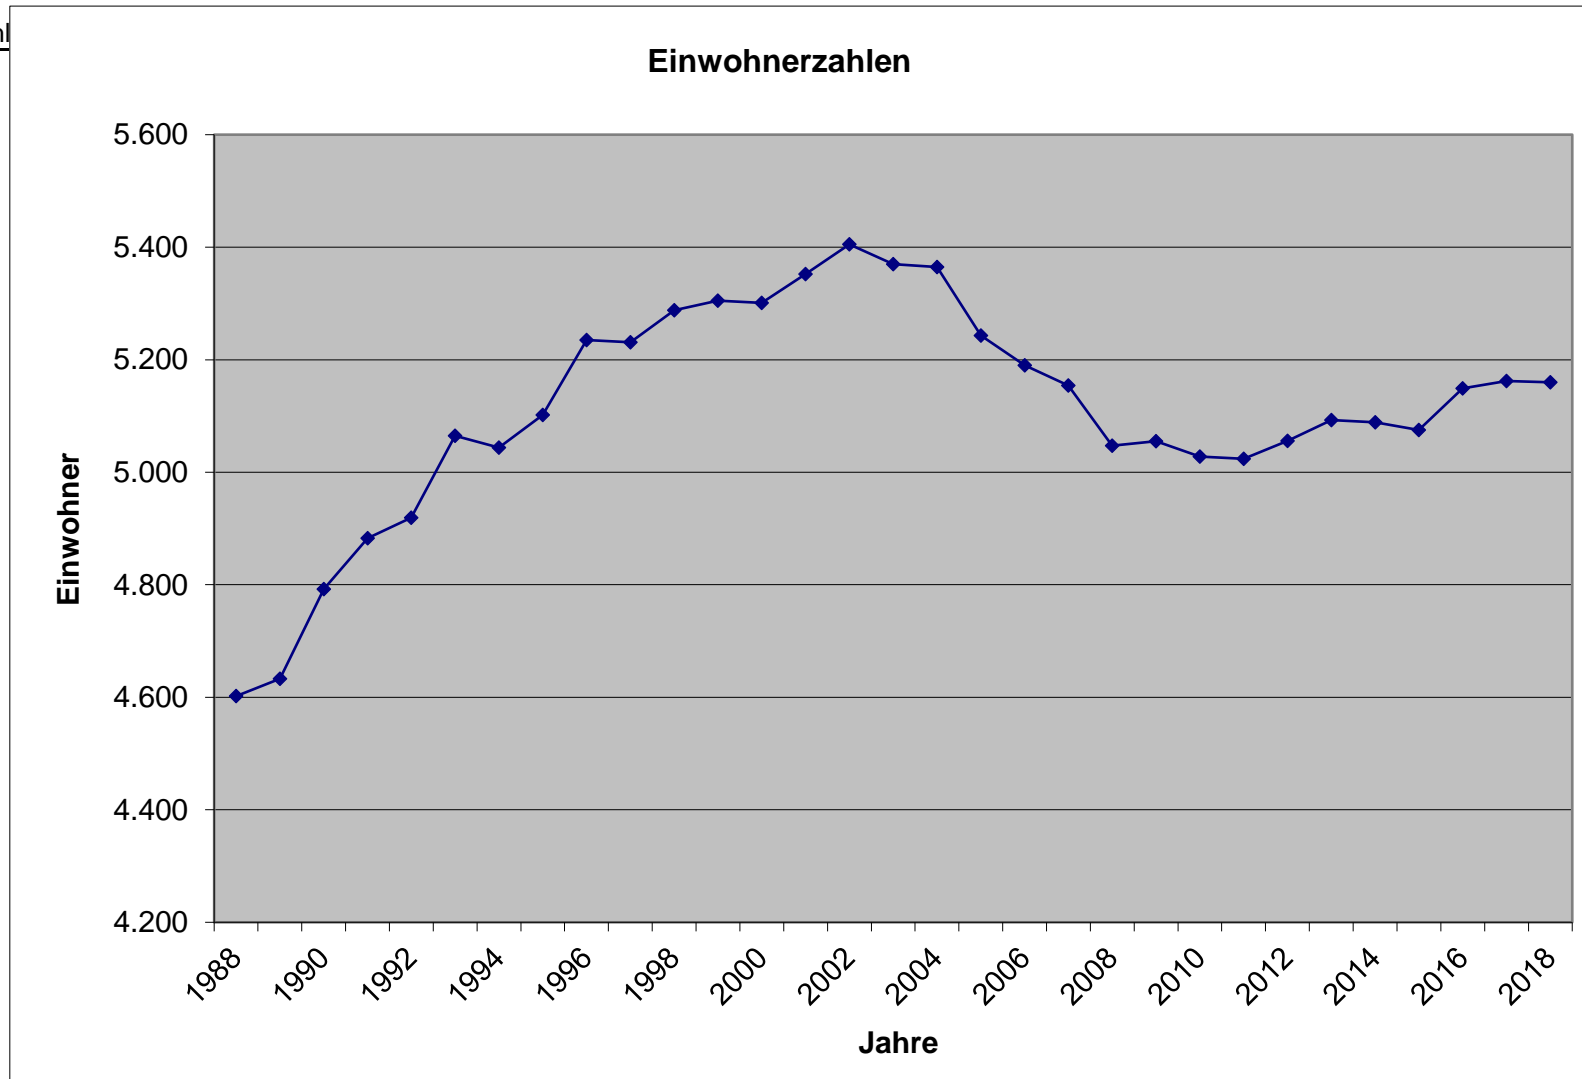

Einwohnerentwicklung Stadt Oettingen i.Bay.

Jahr	Einwohnerzahl
1988	4.602
1989	4.633
1990	4.792
1991	4.883
1992	4.919
1993	5.065
1994	5.044
1995	5.102
1996	5.235
1997	5.231
1998	5.288
1999	5.305
2000	5.301
2001	5.352
2002	5.405
2003	5.370
2004	5.365
2005	5.243
2006	5.190
2007	5.154
2008	5.047
2009	5.055
2010	5.028
2011	5.024
2012	5.056
2013	5.093
2014	5.089
2015	5.075
2016	5.149
2017	5.162
2018	5.160

Bevölkerungsdichte (aktuell):

148

Einwohner/km²

Kou. 05.02.2019