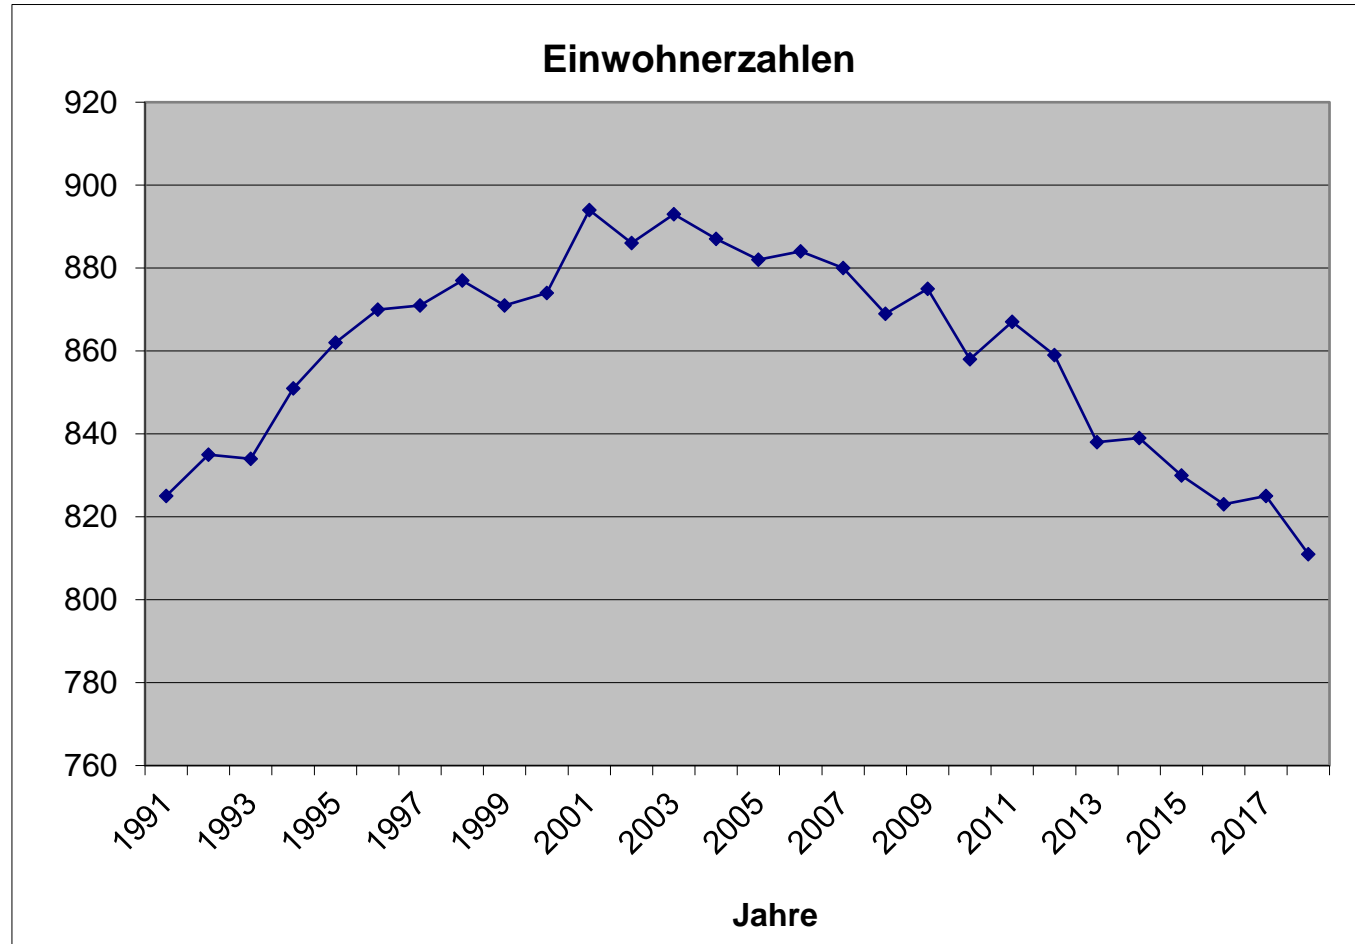

## Einwohnerentwicklung Gemeinde Megesheim

Jahr	Einwohnerzahl
1991	825
1992	835
1993	834
1994	851
1995	862
1996	870
1997	871
1998	877
1999	871
2000	874
2001	894
2002	886
2003	893
2004	887
2005	882
2006	884
2007	880
2008	869
2009	875
2010	858
2011	867
2012	859
2013	838
2014	839
2015	830
2016	823
2017	825
2018	811