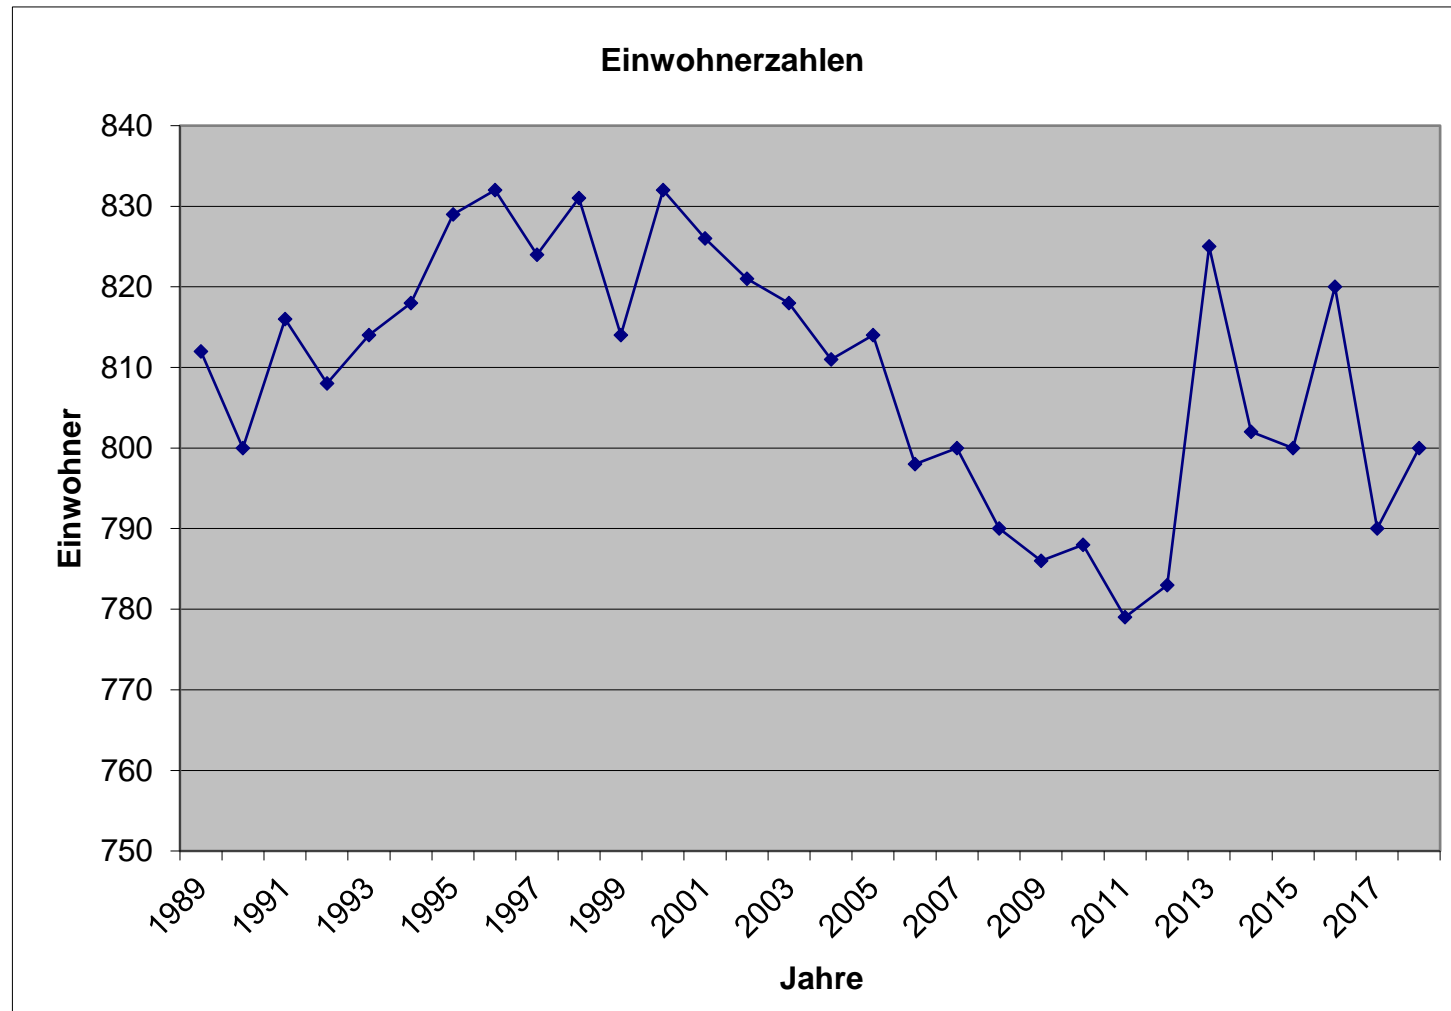

Einwohnerentwicklung Gemeinde Ehingen a.Ries

Jahr	Einwohnerzahl
1989	812
1990	800
1991	816
1992	808
1993	814
1994	818
1995	829
1996	832
1997	824
1998	831
1999	814
2000	832
2001	826
2002	821
2003	818
2004	811
2005	814
2006	798
2007	800
2008	790
2009	786
2010	788
2011	779
2012	783
2013	825
2014	802
2015	800
2016	820
2017	790
2018	800